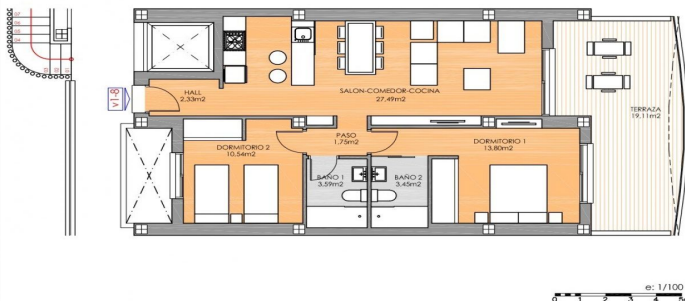

RESIDENCIAL PLAYA FLAMENCA fase 1
bloque 1 36 apartamentos, áticos, garajes, trasteros, zonas verdes, comunes, 2 piscinas, jacuzzi

es: 1/100
0 1 2 3 4 5 m

SUPERFICIES VIVIENDA OCCUPIABLE AREA		
SUPERFICIE CERRADA	CLOSED AREA	73,30 m²
SUPERFICIE COMUNES	CLOSED COMMON	5,92 m²
SUPERFICIE TERRAZA	CLOSED TERRACE	19,11 m²
SUPERFICIE SOLARIUM	CLOSED SOLARIUM	0 m²
TOTAL SUPERFICIE VIVIENDA		98,33 m²

73 m²	98 m²	2	2	Piscine	-	-	1	500 m