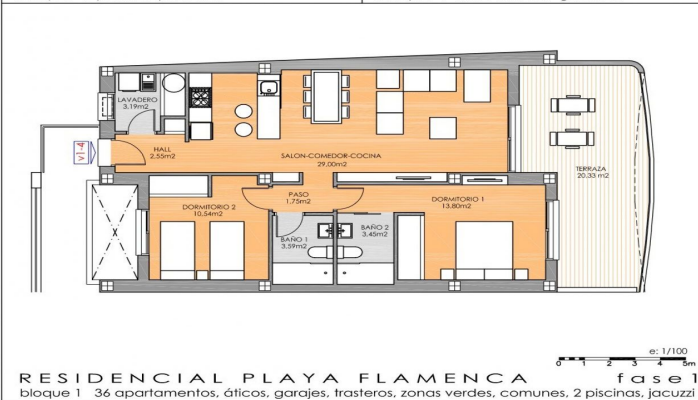

www.vistabellagolfhomes.com  
www.residencialplayaflamenco.com

VIVIENDA TIPO V1-5 2 dormitorios  
BLOQUE 1 ESCALERA 1 PLANTA PRIMERA

| SUPERFICIES VIVIENDA OCCUPIABLE AREA |                 |                  |
|--------------------------------------|-----------------|------------------|
| SUPERFICIE CERRADA                   | CLOSED AREA     | 79,79 m²         |
| SUPERFICIE COMUNES                   | CLOSED COMMON   | 6,77 m²          |
| SUPERFICIE TERRAZA                   | CLOSED TERRACE  | 20,33 m²         |
| SUPERFICIE SOLARIUM                  | CLOSED SOLARIUM | 0 m²             |
| <b>TOTAL SUPERFICIE VIVIENDA</b>     |                 | <b>106,89 m²</b> |

|                   |                    |   |   |         |   |   |   |       |
|-------------------|--------------------|---|---|---------|---|---|---|-------|
| 78 m <sup>2</sup> | 101 m <sup>2</sup> | 2 | 2 | Zwembad | - | - | 1 | 500 m |
|-------------------|--------------------|---|---|---------|---|---|---|-------|