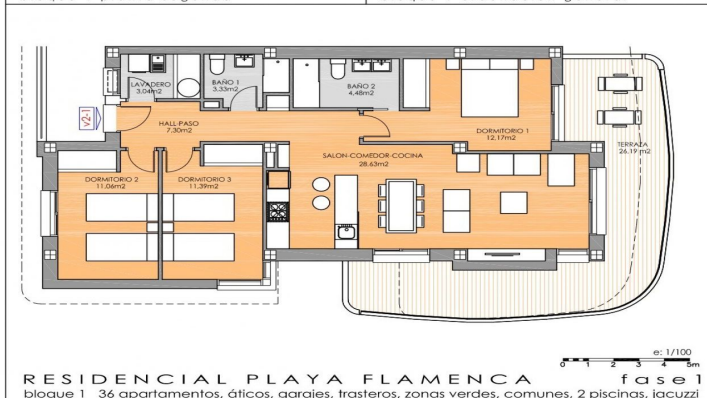

bloque 1 planta segunda

bloque 1 ordenacion general

RESIDENCIAL PLAYA FLAMENCA fase 1  
bloque 1 36 apartamentos, áticos, garajes, trasteros, zonas verdes, comunes, 2 piscinas, jacuzzi

**Flamenco Sun**  
LIVING BY THE SEA

www.vistabellagolfhomes.com  
www.residencialplayaflamenco.com

VIVIENDA TIPO V2-1 3 dormitorios  
BLOQUE 1 ESCALERA 1 PLANTA SEGUNDA

SUPERFICIES VIVIENDA OCCUPIABLE AREA		
SUPERFICIE CERRADA	CLOSED AREA	98,93 m²
SUPERFICIE COMUNES	CLOSED COMMON	8,49 m²
SUPERFICIE TERRAZA	CLOSED TERRACE	26,19 m²
SUPERFICIE SOLARIUM	CLOSED SOLARIUM	0 m²
<b>TOTAL SUPERFICIE VIVIENDA</b>		<b>133,61 m²</b>